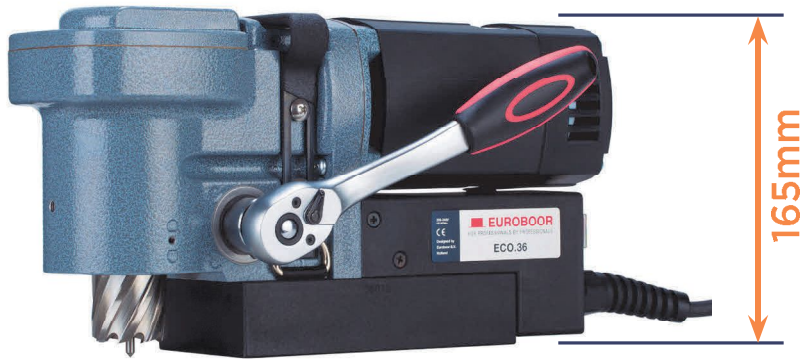

PERCEUSES MAGNETIQUES

KE36COMPACT

Caractéristiques : KE35 Compact

CAROTTAGE (mm)	12 - 36
VITESSES (Tr/min)	700
FORCE AIMANT (Kgs)	1200
PUISSANCE (W)	1050
LONGUEUR (mm)	310
LARGEUR (mm)	135
HAUTEUR (mm)	165
COURSE (mm)	40
POIDS (kgs)	10
ATTACHEMENT	WELDON 19

Quick Change

Poignée Gauche OU Droite

Référence	Code	€ H.T.
KE36COMPACT	199025	1910,00

GARANTIE 1 AN - PCS & M.O. (France Métropolitaine)
 Livrée avec sa malette de transport
 Huile de coupe
 Lunettes + Bouchons Oreilles + Gants