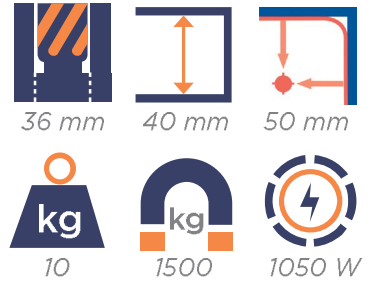

PERCEUSES MAGNETIQUES

KE36COMPACT

Caractéristiques : KE35 Compact

CAROTTAGE (mm)	12 - 36
VITESSES (Tr/min)	700
FORCE AIMANT (Kgs)	1200
PUISSANCE (W)	1050
LONGUEUR (mm)	310
LARGEUR (mm)	135
HAUTEUR (mm)	165
COURSE (mm)	40
POIDS (kgs)	10
ATTACHEMENT	WELDON 19

Quick Change

Poignée Gauche OU Droite

Référence	Code	€ H.T.
KE36COMPACT	199025	1910,00

GARANTIE 1 AN - PCS & M.O. (France Métropolitaine)
 Livrée avec sa malette de transport
 Huile de coupe
 Lunettes + Bouchons Oreilles + Gants