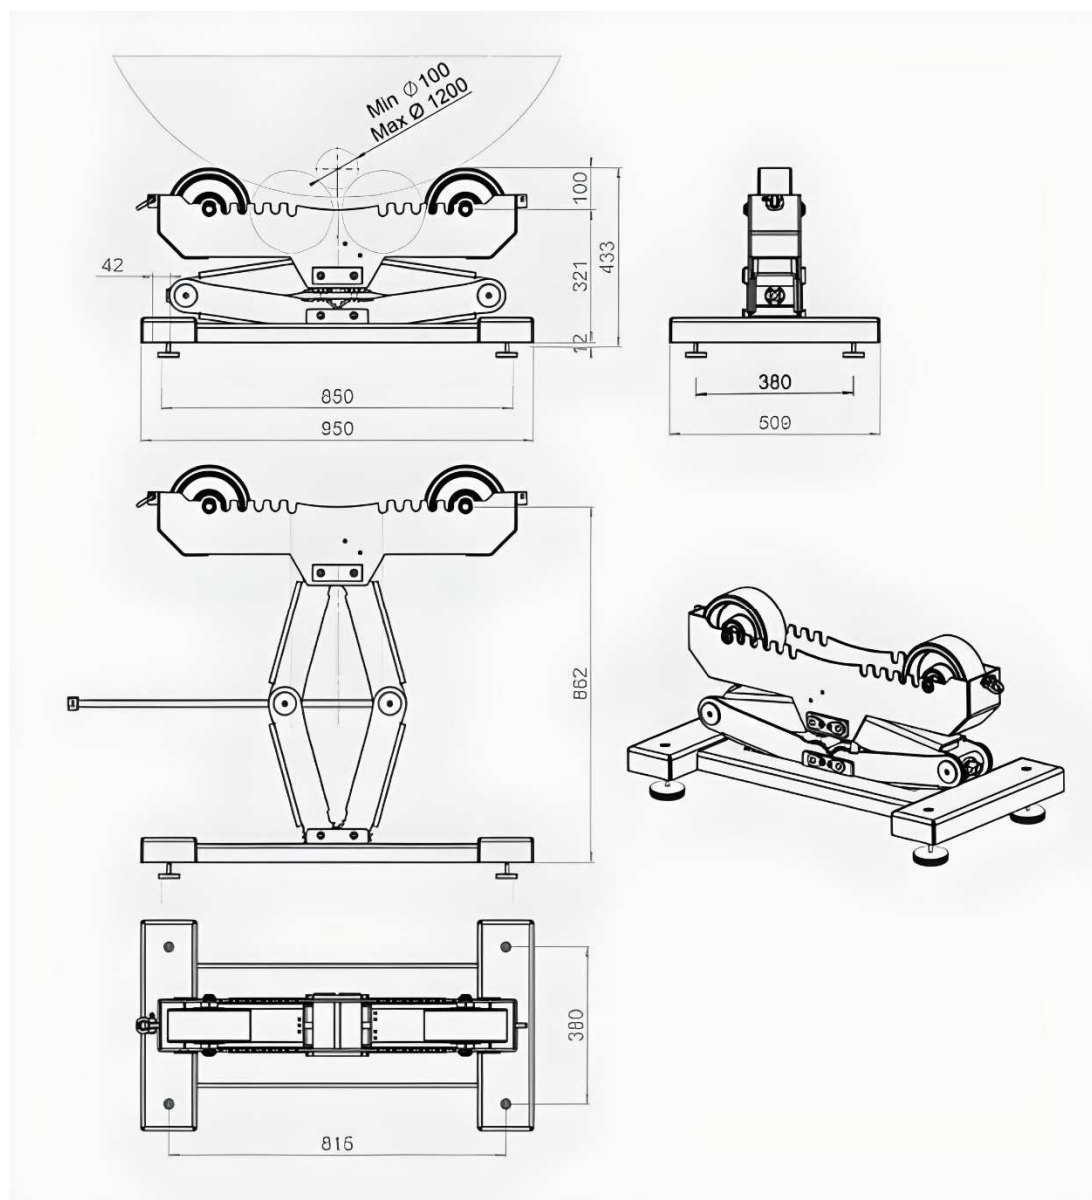

GRENOBLE **SOUDDAGE**

Fournisseur d'équipements techniques

1219 rue Alphonse Gourju 38140 APPRIEU

contact@grenoble-soudage.com

06.24.89.70.94.