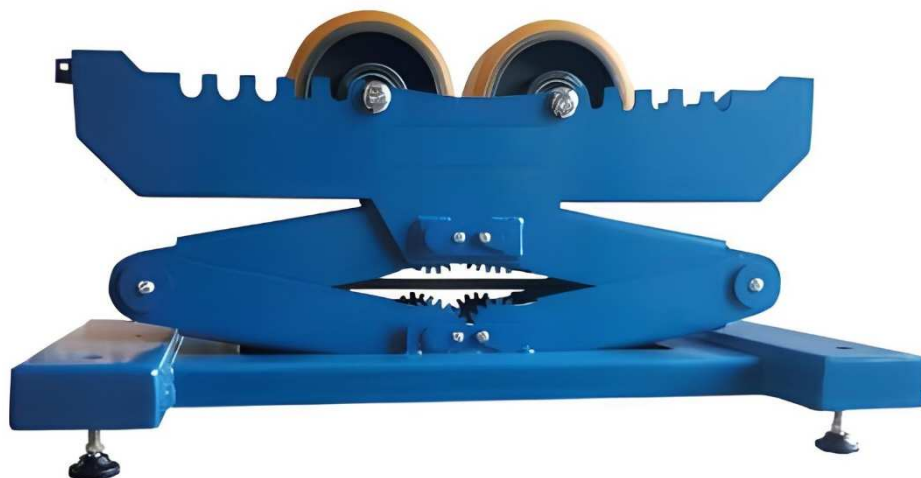

GRENOBLE **SOUDDAGE**

Fournisseur d'équipements techniques

1219 rue Alphonse Gourju 38140 APPRIEU

contact@grenoble-soudage.com

06.24.89.70.94.