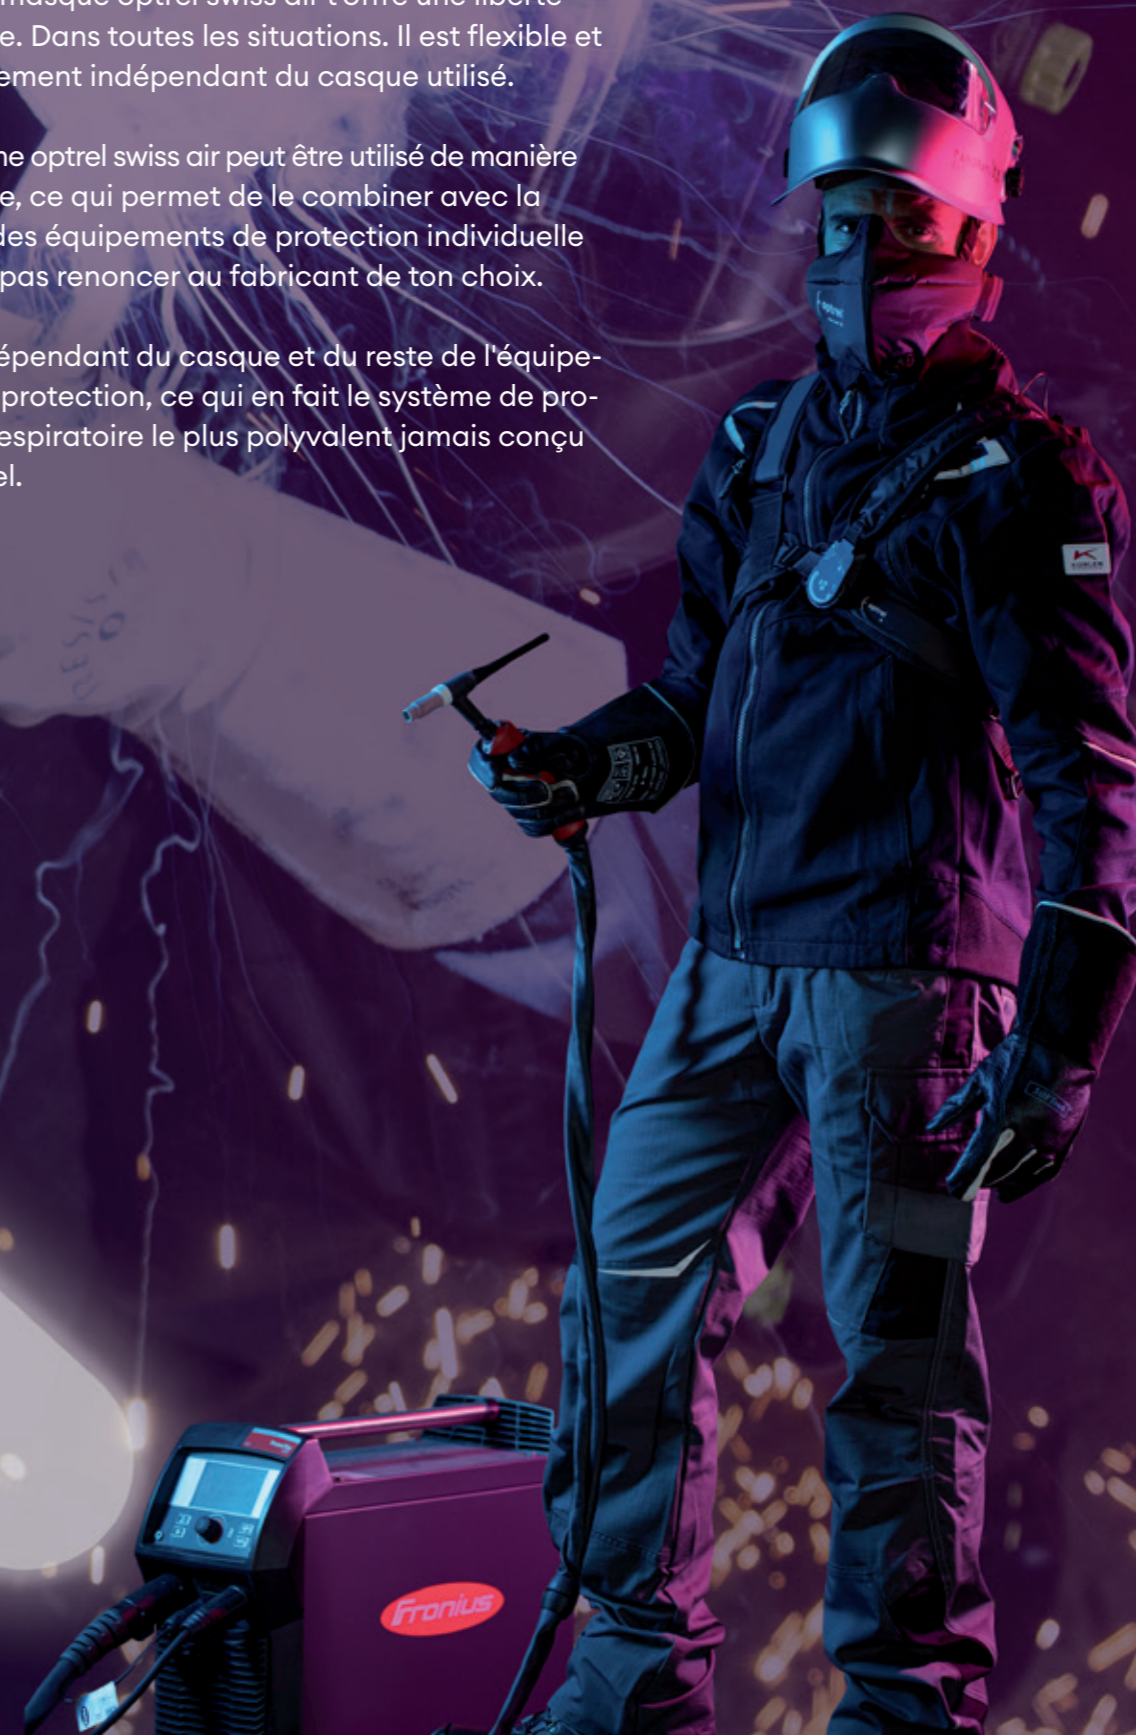

Le système optrel swiss air est parfaitement adapté aux travaux de soudage et de découpe dans un environnement pollué ou contaminé.

Le demi-masque optrel swiss air t'offre une liberté maximale. Dans toutes les situations. Il est flexible et complètement indépendant du casque utilisé.

Le système optrel swiss air peut être utilisé de manière autonome, ce qui permet de le combiner avec la plupart des équipements de protection individuelle et de ne pas renoncer au fabricant de ton choix.

Il est indépendant du casque et du reste de l'équipement de protection, ce qui en fait le système de protection respiratoire le plus polyvalent jamais conçu par optrel.

Ta propre
déclaration
d'indépendance.